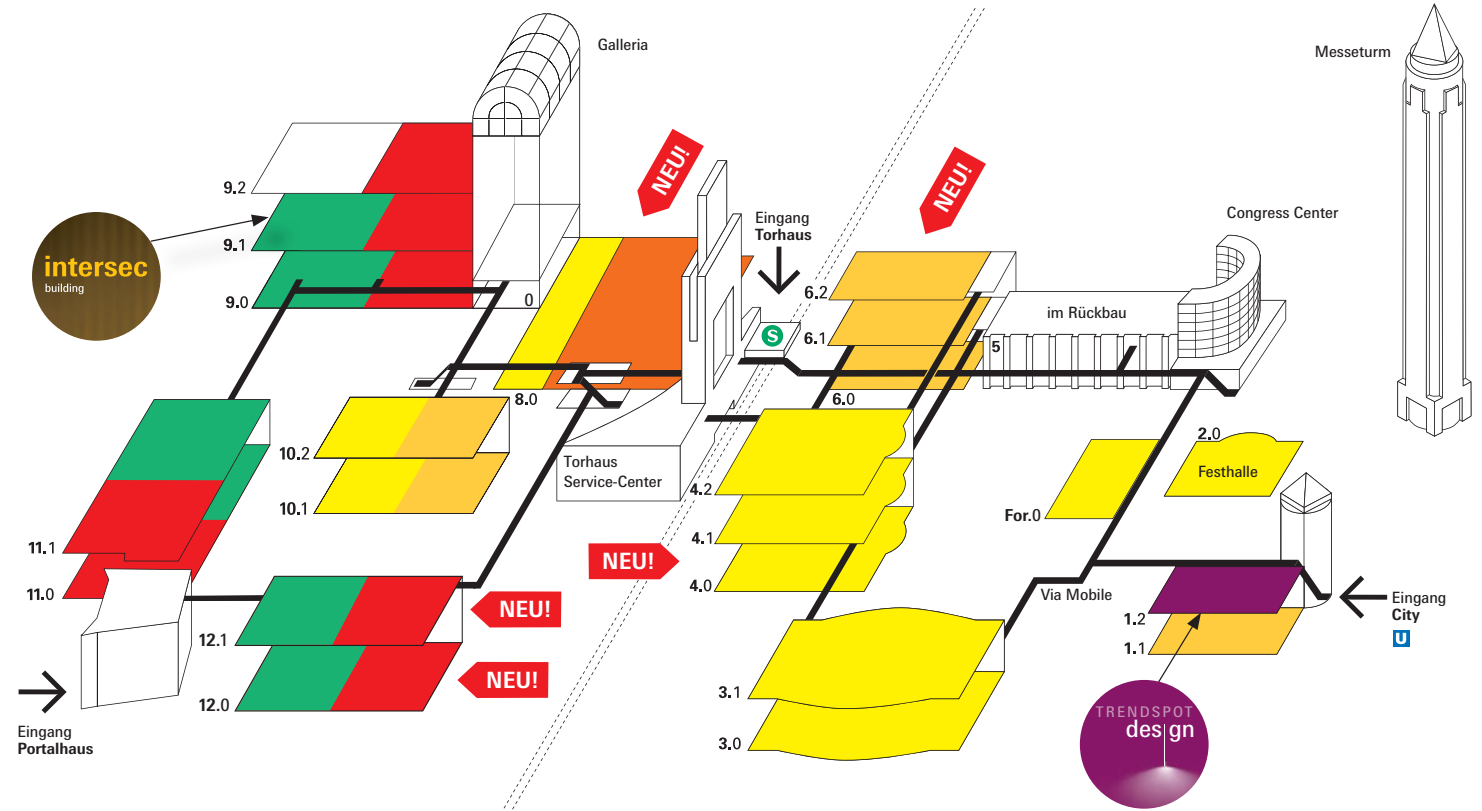

Frankfurt am Main  
8. – 13. 3. 2020

- Technische Leuchten
- Technische, designorientierte Leuchten
- Dekorative Leuchten
- Lichttechnische Komponenten, Sicherheitsbeleuchtung/Notbeleuchtung, Lichtquellen, Lichtsteuerung
- Elektrotechnik
- Haus- und Gebäudeautomation

Stand: August 2019

Halle 1.1	Dekorative Leuchten: Modern Design	Halle 8.0	<b>NEU!</b> Lichttechnische Komponenten, Sicherheitsbeleuchtung/Notbeleuchtung, Lichtquellen, Lichtsteuerung	Halle 11.0	Elektrische Installations- und Netzwerktechnik, Haus- und Gebäudeautomation
Halle 1.2	Technische, designorientierte Leuchten	Halle 9.0	Elektrotechnik, Haus- und Gebäudeautomation	Halle 11.1	Designorientierte Elektroinstallation und Gebäudesystemtechnik, Haus- und Gebäudeautomation
Festhalle 2.0, Forum 0, Hallen 3.0, 3.1, 4.1, 4.2	Technische Leuchten	Halle 9.1	Elektrotechnik, Haus- und Gebäudeautomation <b>NEU!</b> Intersec Building	Hallen 12.0, 12.1	<b>NEU!</b> Elektroinstallation und Gebäudesystemlösungen
Halle 4.0	<b>NEU!</b> Straßenleuchten, Außenleuchten	Halle 9.2	Elektrotechnik, Young Competence		
Halle 6.0	Dekorative Leuchten, Vollsortimente	Halle 10.1	Asia Selection		
Halle 6.1	Dekorative Leuchten: Modern und klassisch	Halle 10.2	Länderbeteiligungen		
Halle 6.2	<b>NEU!</b> Dekorative Leuchten, Vollsortimente				